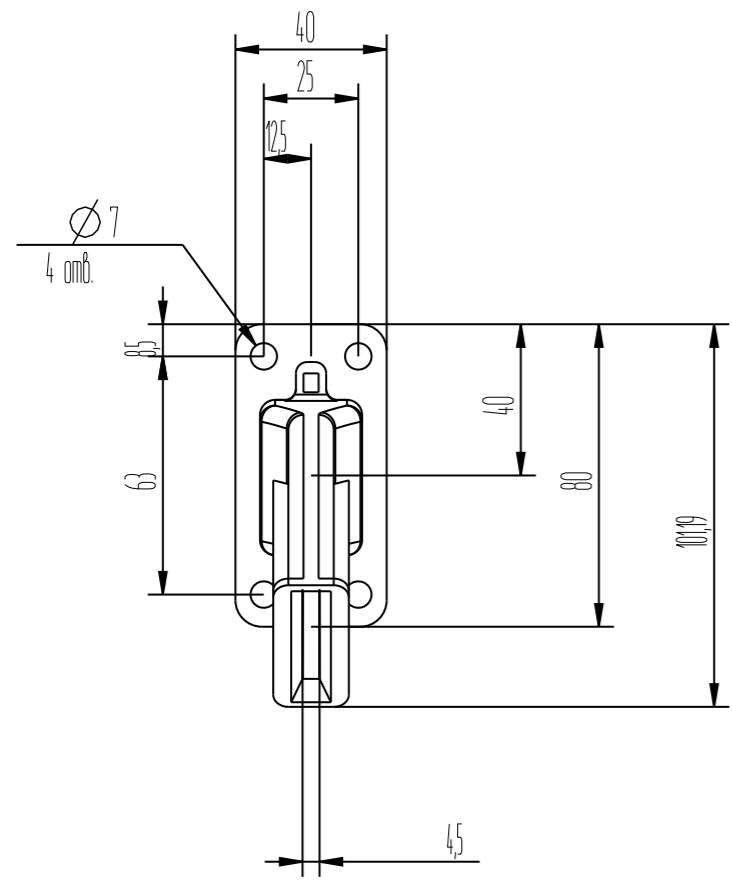

D0006.00.003

Перв. прим.

Справ. N

Подп. и дата

Инв. N дубл

Взам. инв. N

Подп. и дата

Инв. подл.

Изм.	Лист	N докум.	Подп.	Дата
Разраб.	Клоков			
Проб.				
Т.контр.				
Н. сек.				
Н.контр.				
Утв.				

D0006.00.003 В0

Камера дугогасительная
автогазовая
КДА-03

Лит.	Масса	Масштаб
	0.112	1:2
Лист	1	Листов
		1