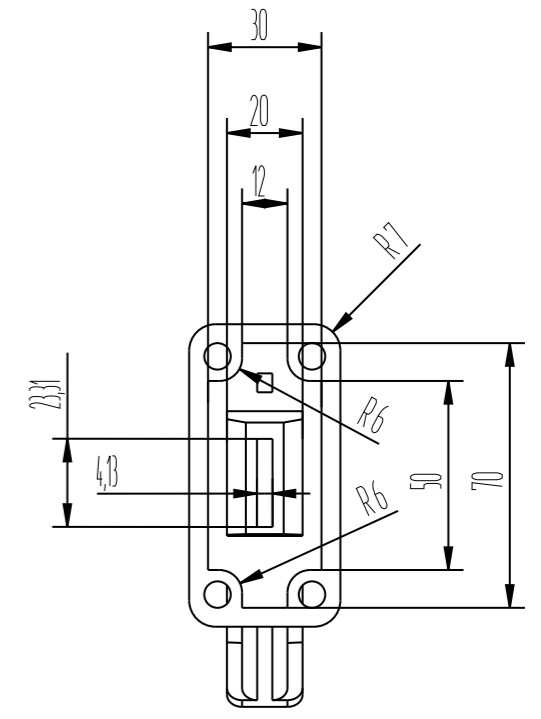

D0006.00.003

Перв. прим.

Справ. N

Подп. и дата

Инв. N дубл

Взам. инв. N

Подп. и дата

Инв. подл.

Изм.	Лист	N докум.	Подп.	Дата
Разраб.	Клоков			
Проб.				
Т.контр.				
Н. сек.				
Н.контр.				
Утв.				

D0006.00.003 В0

Камера дугогасительная
автогазовая
КДА-03

Лит.	Масса	Масштаб
	0.112	1:2
Лист	1	Листов
		1