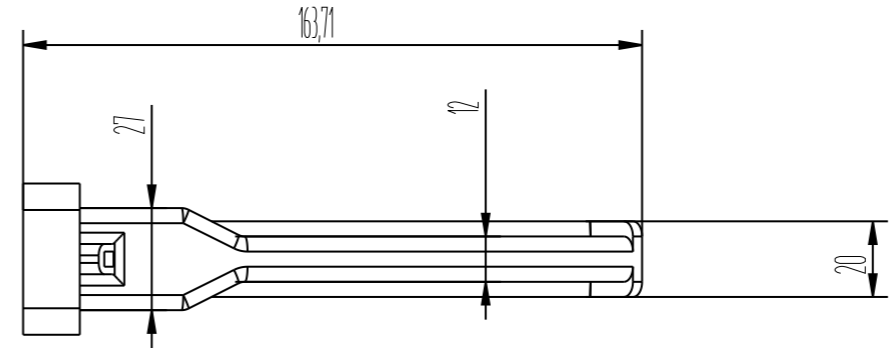

D0006.00.003

Перв. прим.

Справ. N

Подп. и дата

Инв. N дубл

Взам. инв. N

Подп. и дата

Инв. подл.

Изм.	Лист	N докум.	Подп.	Дата
Разраб.	Клоков			
Проб.				
Т.контр.				
Н. сек.				
Н.контр.				
Утв.				

D0006.00.003 В0

Камера дугогасительная
автогазовая
КДА-03

Лит.	Масса	Масштаб
	0.112	1:2
Лист	1	Листов
		1