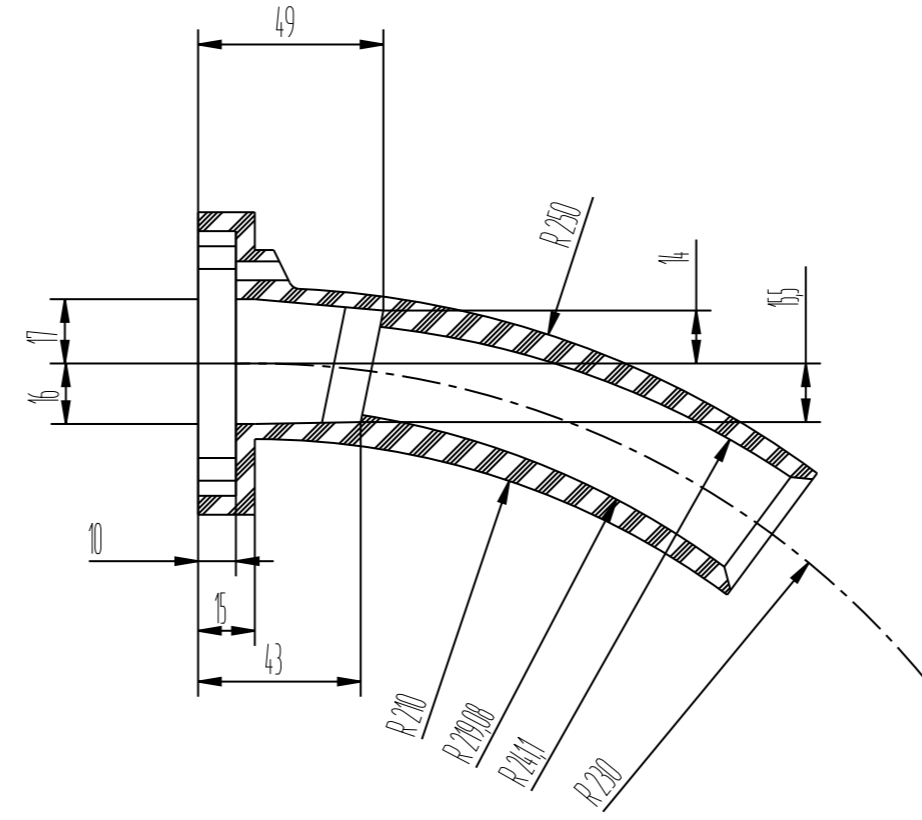

D0006.00.003

Перв. прим.

Справ. N

Подп. и дата

Инв. N дубл

Взам. инв. N

Подп. и дата

Инв. подл.

Изм.	Лист	N докум.	Подп.	Дата
Разраб.	Клоков			
Проб.				
Т.контр.				
Н. сек.				
Н.контр.				
Утв.				

D0006.00.003 В0

Камера дугогасительная
автогазовая
КДА-03

Лит.	Масса	Масштаб
	0.112	1:2
Лист	1	Листов
		1